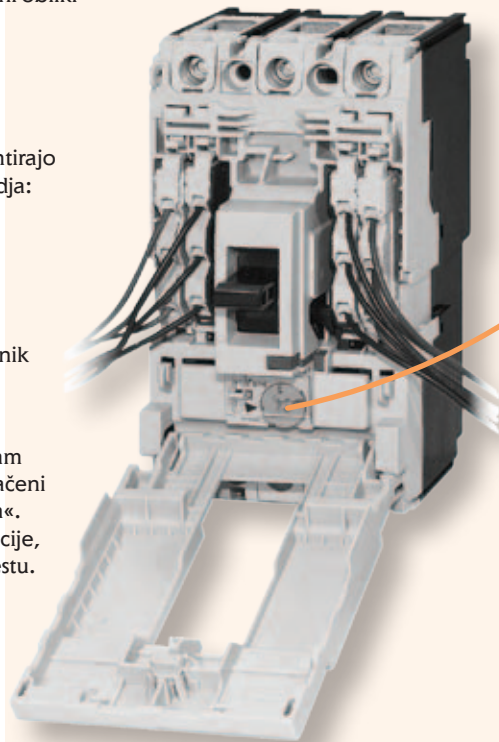

→ Interni dodatki se montirajo enostavno in brez orodja:

- pomožno stikalo
- signalno stikalo
- daljinski sprožnik
- podnapetostni sprožnik

→ EB2S vrsta ustreza varnostnim zahtevam standarda IEC 60204-1. Odklopniki so označeni z znakom »pozitivna operacija odpiranja«. Odklopniki so idealna rešitev za vse aplikacije, kjer je varnost in zanesljivost na prvem mestu.

→ Uporabnik lahko izbira med fiksno in nastavljivo zaščito:

- Velikost 160A: fiksna (serija LF) ali nastavljivo termično (serija LA)
- Velikost 250A: fiksna (serija LF) ali nastavljivo termomagnetno (serija LA)